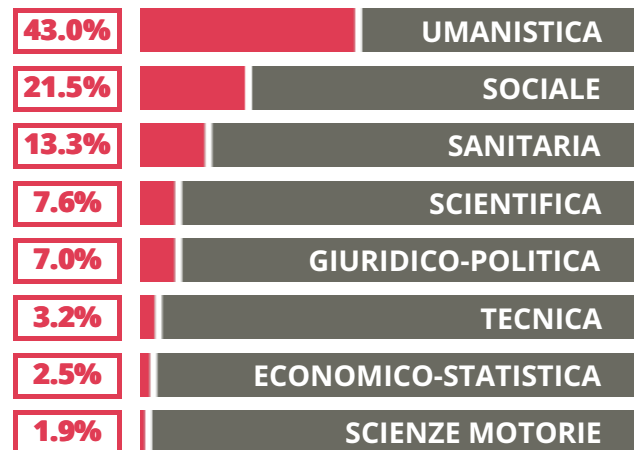

# JAMES JOYCE

SCIENZE UMANE

VIA DE GASPERI 20, ARICCIA(ROMA)

Indice FGA: **50.22/100**

Forchetta: [ 44.95- 55.90 ]

VOTO MEDIO MATURITA' IMMATRICOLATI

VOTO MEDIO MATURITA' NON IMMATRICOLATI

NUMERO MEDIO DIPLOMATI PER ANNO

## TASSI D'ISCRIZIONE E ABBANDONO

- Non si immatricolano
- Si immatricolano e non superano il I anno
- Si immatricolano e superano il I anno

JAMES JOYCE

MEDIA SCUOLE DELLO STESSO INDIRIZZO NELLA REGIONE

## COSA SCELGONO GLI IMMATRICOLATI?

Quali sono le aree disciplinari più gettonate dai diplomati di questa scuola? E in quali atenei si immatricolano con maggior frequenza?

33.5% UNIROMA1

31.0% UNIROMA2

21.5% UNIROMA3