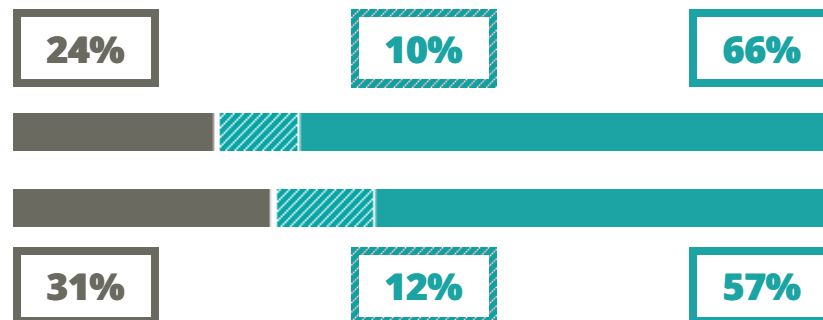

# JAMES JOYCE

SCIENZE UMANE

VIA DE GASPERI 20, ARICCIA(ROMA)

Indice FGA: **50.22/100**

Forchetta: [ 44.95- 55.90 ]

VOTO MEDIO MATURITA' IMMATRICOLATI

VOTO MEDIO MATURITA' NON IMMATRICOLATI

NUMERO MEDIO DIPLOMATI PER ANNO

## TASSI D'ISCRIZIONE E ABBANDONO

- Non si immatricolano
- Si immatricolano e non superano il I anno
- Si immatricolano e superano il I anno

JAMES JOYCE

MEDIA SCUOLE DELLO STESSO INDIRIZZO NELLA REGIONE