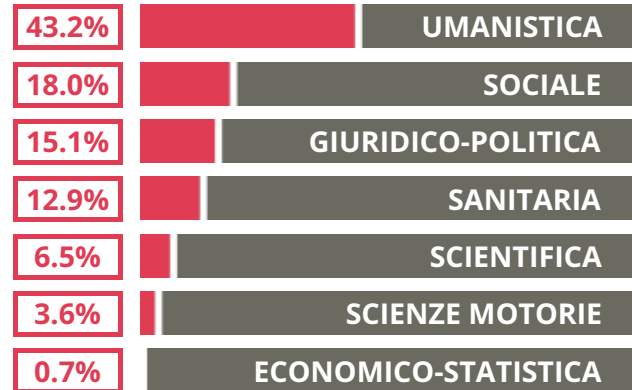

JAMES JOYCE

IND. SCIENZE UMANE (EX SOCIO-PSICO-PED)

VIA DE GASPERI 20,
(ROMA)

Indice FGA: 59.70/100

Forchetta: [54.03- 65.90]

TASSI D'ISCRIZIONE E ABBANDONO

- Non si immatricolano
- Si immatricolano e non superano il I anno
- Si immatricolano e superano il I anno

COSA SCELGONO GLI IMMATRICOLATI?

Quali sono le aree disciplinari più gettonate dai diplomati di questa scuola? E in quali atenei si immatricolano con maggior frequenza?

VOTO MEDIO MATURITA' IMMATRICOLATI