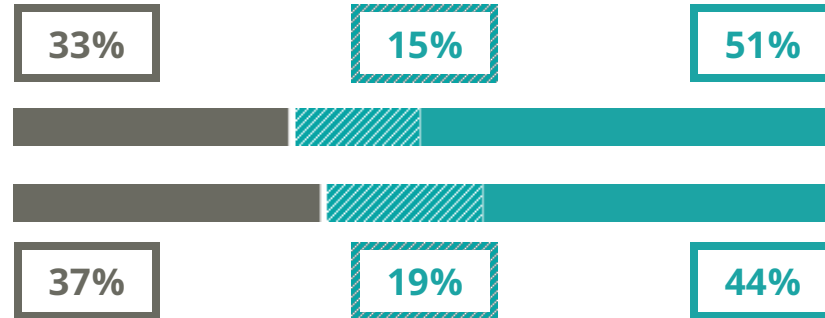

JAMES JOYCE

IND. SCIENZE UMANE (EX SOCIO-PSICO-PED)

VIA DE GASPERI 20,
(ROMA)

Indice FGA: 59.70/100

Forchetta: [54.03- 65.90]

TASSI D'ISCRIZIONE E ABBANDONO

- Non si immatricolano
- Si immatricolano e non superano il I anno
- Si immatricolano e superano il I anno

COSA SCELGONO GLI IMMATRICOLATI?

Quali sono le aree disciplinari più gettonate dai diplomati di questa scuola? E in quali atenei si immatricolano con maggior frequenza?

VOTO MEDIO MATURITA' IMMATRICOLATI