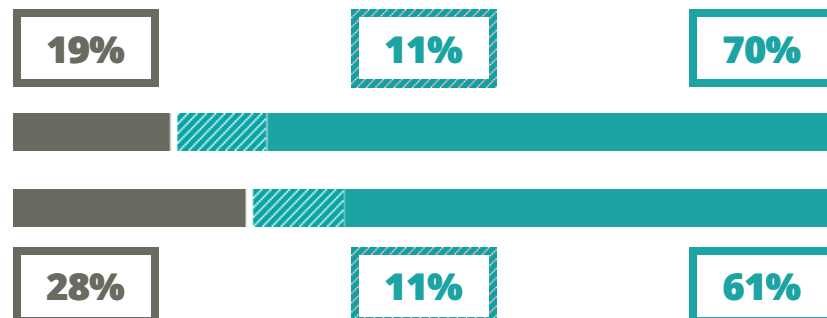

JAMES JOYCE

LINGUISTICO

VIA DI VALLERICCIA 51, ARICCIA(ROMA)

Indice FGA: **63.26/100**

Forchetta: [59.66- 67.15]

VOTO MEDIO MATURITA'
IMMATRICOLATI

VOTO MEDIO MATURITA'
NON IMMATRICOLATI

NUMERO MEDIO
DIPLOMATI PER ANNO

TASSI D'ISCRIZIONE E ABBANDONO

- Non si immatricolano
- Si immatricolano e non superano il I anno
- Si immatricolano e superano il I anno

JAMES JOYCE

MEDIA SCUOLE DELLO STESSO
INDIRIZZO NELLA REGIONE

COSA SCELGONO GLI IMMATRICOLATI?