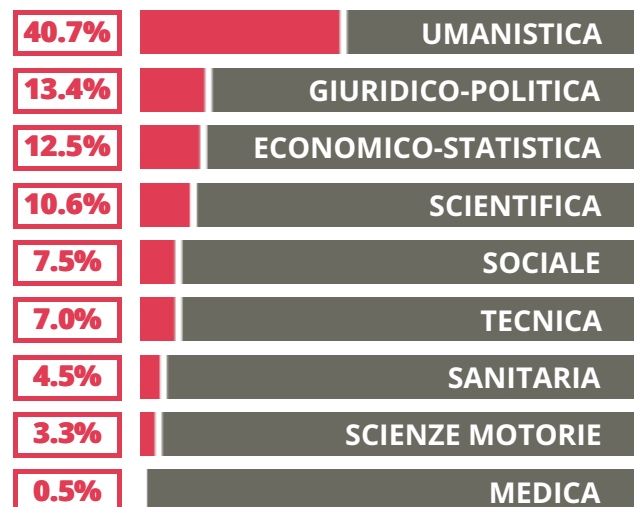

JAMES JOYCE

LINGUISTICO

VIA DI VALLERICCIA 51, ARICCIA(ROMA)

Indice FGA: **63.26/100**

Forchetta: [59.66- 67.15]

VOTO MEDIO MATURITA'
IMMATRICOLATI

VOTO MEDIO MATURITA'
NON IMMATRICOLATI

NUMERO MEDIO
DIPLOMATI PER ANNO

TASSI D'ISCRIZIONE E ABBANDONO

- Non si immatricolano
- Si immatricolano e non superano il I anno
- Si immatricolano e superano il I anno

JAMES JOYCE

MEDIA SCUOLE DELLO STESSO
INDIRIZZO NELLA REGIONE

COSA SCELGONO GLI IMMATRICOLATI?

Quali sono le aree disciplinari più gettonate dai diplomati di questa scuola?
E in quali atenei si immatricolano con maggior frequenza?

38.2% UNIROMA1

29.5% UNIROMA2

15.6% UNIROMA3

16.7% ALTRE UNIVERSITA'