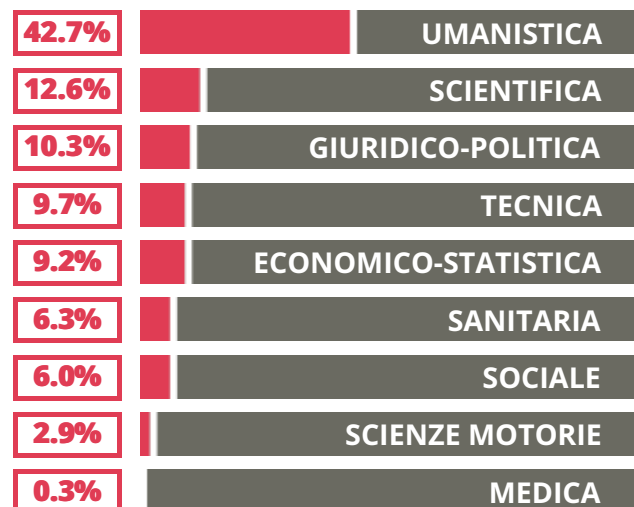

JAMES JOYCE

LINGUISTICO

VIA DI VALLERICCIA 51, ARICCIA(ROMA)

Indice FGA: **60.39/100**

Forchetta: [56.59- 64.54]

VOTO MEDIO MATURITA' IMMATRICOLATI

VOTO MEDIO MATURITA' NON IMMATRICOLATI

NUMERO MEDIO DIPLOMATI PER ANNO

TASSI D'ISCRIZIONE E ABBANDONO

- Non si immatricolano
- Si immatricolano e non superano il I anno
- Si immatricolano e superano il I anno

JAMES JOYCE

MEDIA SCUOLE DELLO STESSO INDIRIZZO NELLA REGIONE

COSA SCELGONO GLI IMMATRICOLATI?

Quali sono le aree disciplinari più gettonate dai diplomati di questa scuola? E in quali atenei si immatricolano con maggior frequenza?

35.8% UNIROMA1

33.0% UNIROMA2

18.1% UNIROMA3

13.1% ALTRE UNIVERSITA'