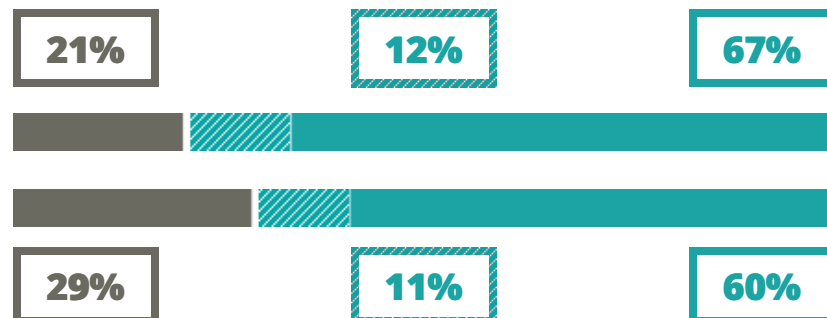

JAMES JOYCE

LINGUISTICO

VIA DI VALLERICCIA 51, ARICCIA(ROMA)

Indice FGA: **60.39/100**

Forchetta: [56.59- 64.54]

VOTO MEDIO MATURITA' IMMATRICOLATI

VOTO MEDIO MATURITA' NON IMMATRICOLATI

NUMERO MEDIO DIPLOMATI PER ANNO

TASSI D'ISCRIZIONE E ABBANDONO

- Non si immatricolano
- Si immatricolano e non superano il I anno
- Si immatricolano e superano il I anno

JAMES JOYCE

MEDIA SCUOLE DELLO STESSO INDIRIZZO NELLA REGIONE

COSA SCELGONO GLI IMMATRICOLATI?