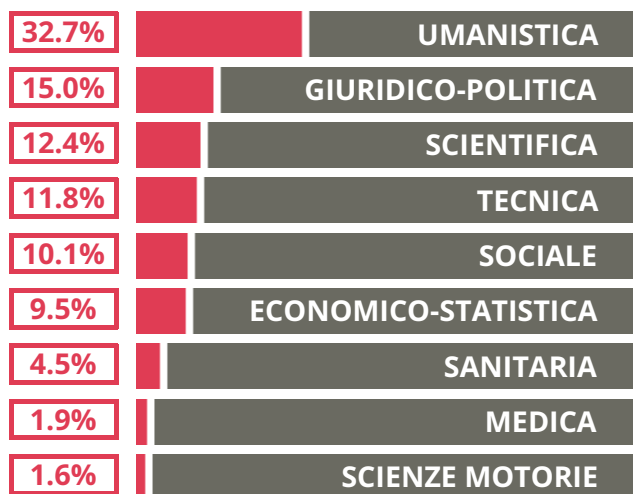

# JAMES JOYCE

VIA A. DE GASPERI, 20, ARICCIA (RM)

Indice FGA: **65.92/100**

Forchetta: **[62.08 - 69.76]**

VOTO MEDIO MATURITA'  
IMMATRICOLATI

VOTO MEDIO MATURITA' NON  
IMMATRICOLATI

NUMERO MEDIO DIPLOMATI  
PER ANNO

## TASSI PASSAGGIO ED ABBANDONO

- Non si immatricolano
- Si immatricolano e non passano il primo anno
- Si immatricolano e passano il primo anno

JAMES JOYCE

SCUOLE DELLO STESSO  
INDIRIZZO NEL TERRITORIO

## COSA SCELGONO GLI IMMATRICOLATI

Quali sono le aree disciplinari più gettonate dai diplomati di questa scuola?

E in quali atenei si immatricolano con maggior frequenza?

45.2% UniROMA2

34.1% UniROMA1

10.8% UniROMA3